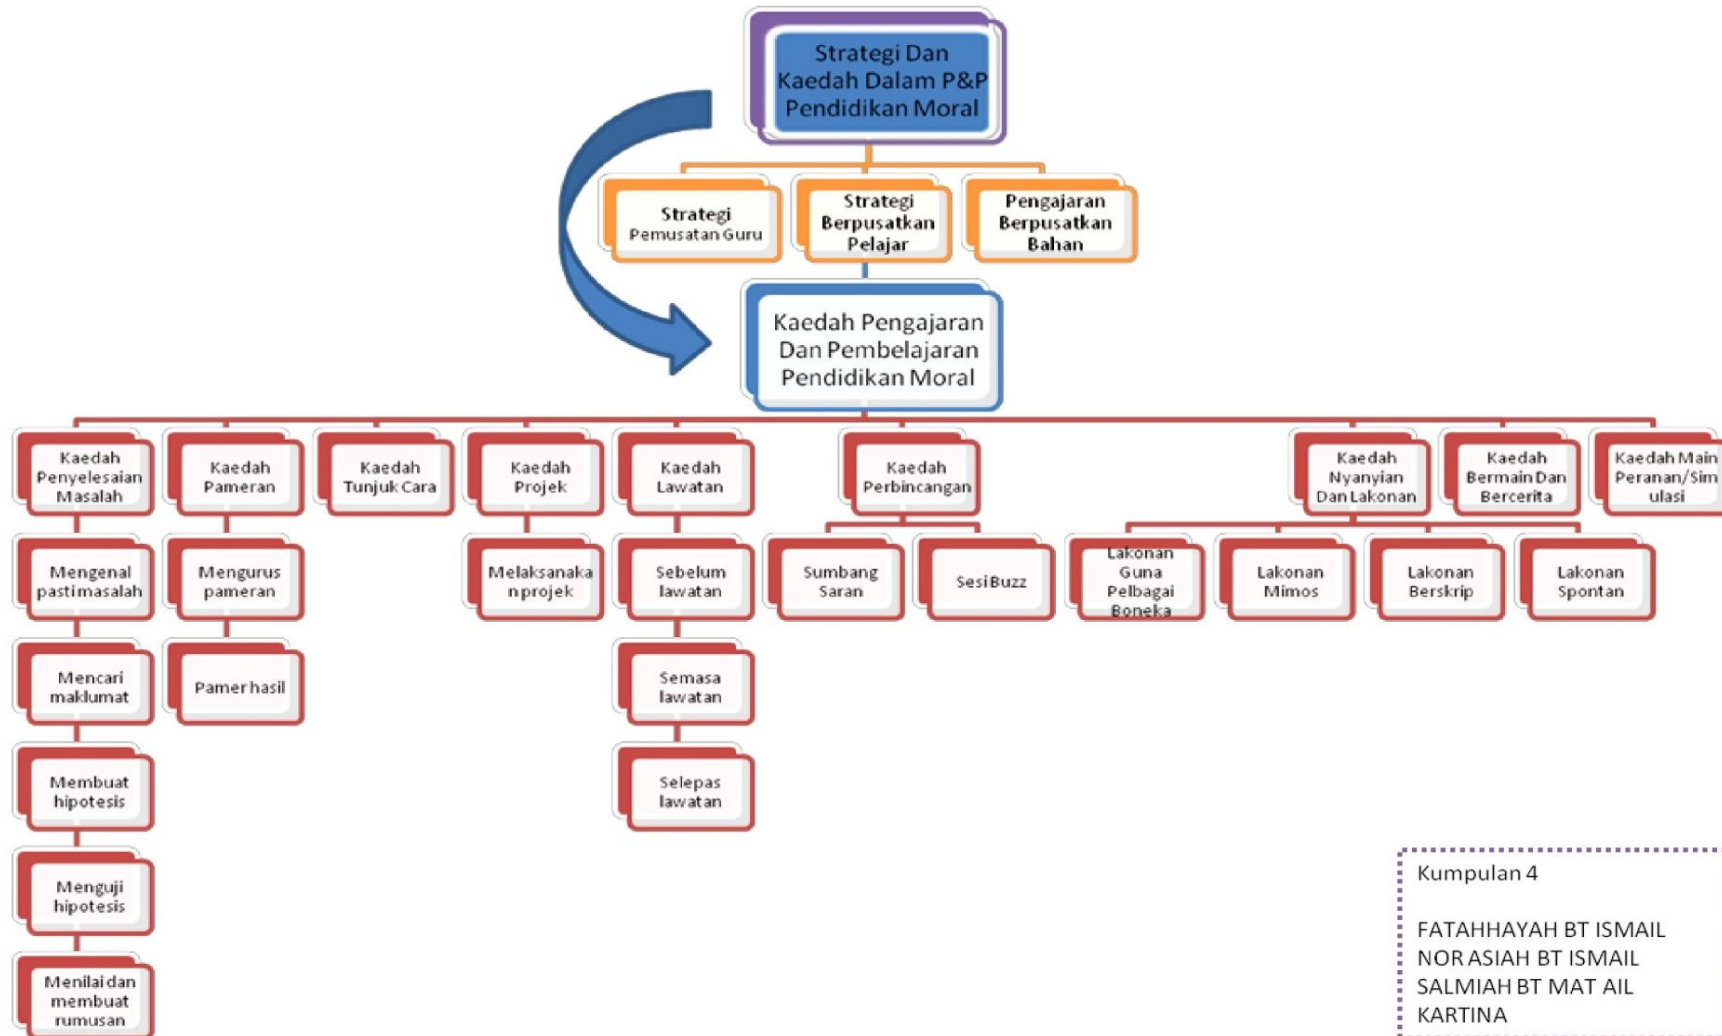

PETA MINDA STRATEGI DAN KAEDAH DALAM PENGAJARAN DAN PEMBELAJARAN PENDIDIKAN MORAL

Kumpulan 4
FATAHHAYAH BT ISMAIL
NOR ASIAH BT ISMAIL
SALMIAH BT MAT AIL
KARTINA