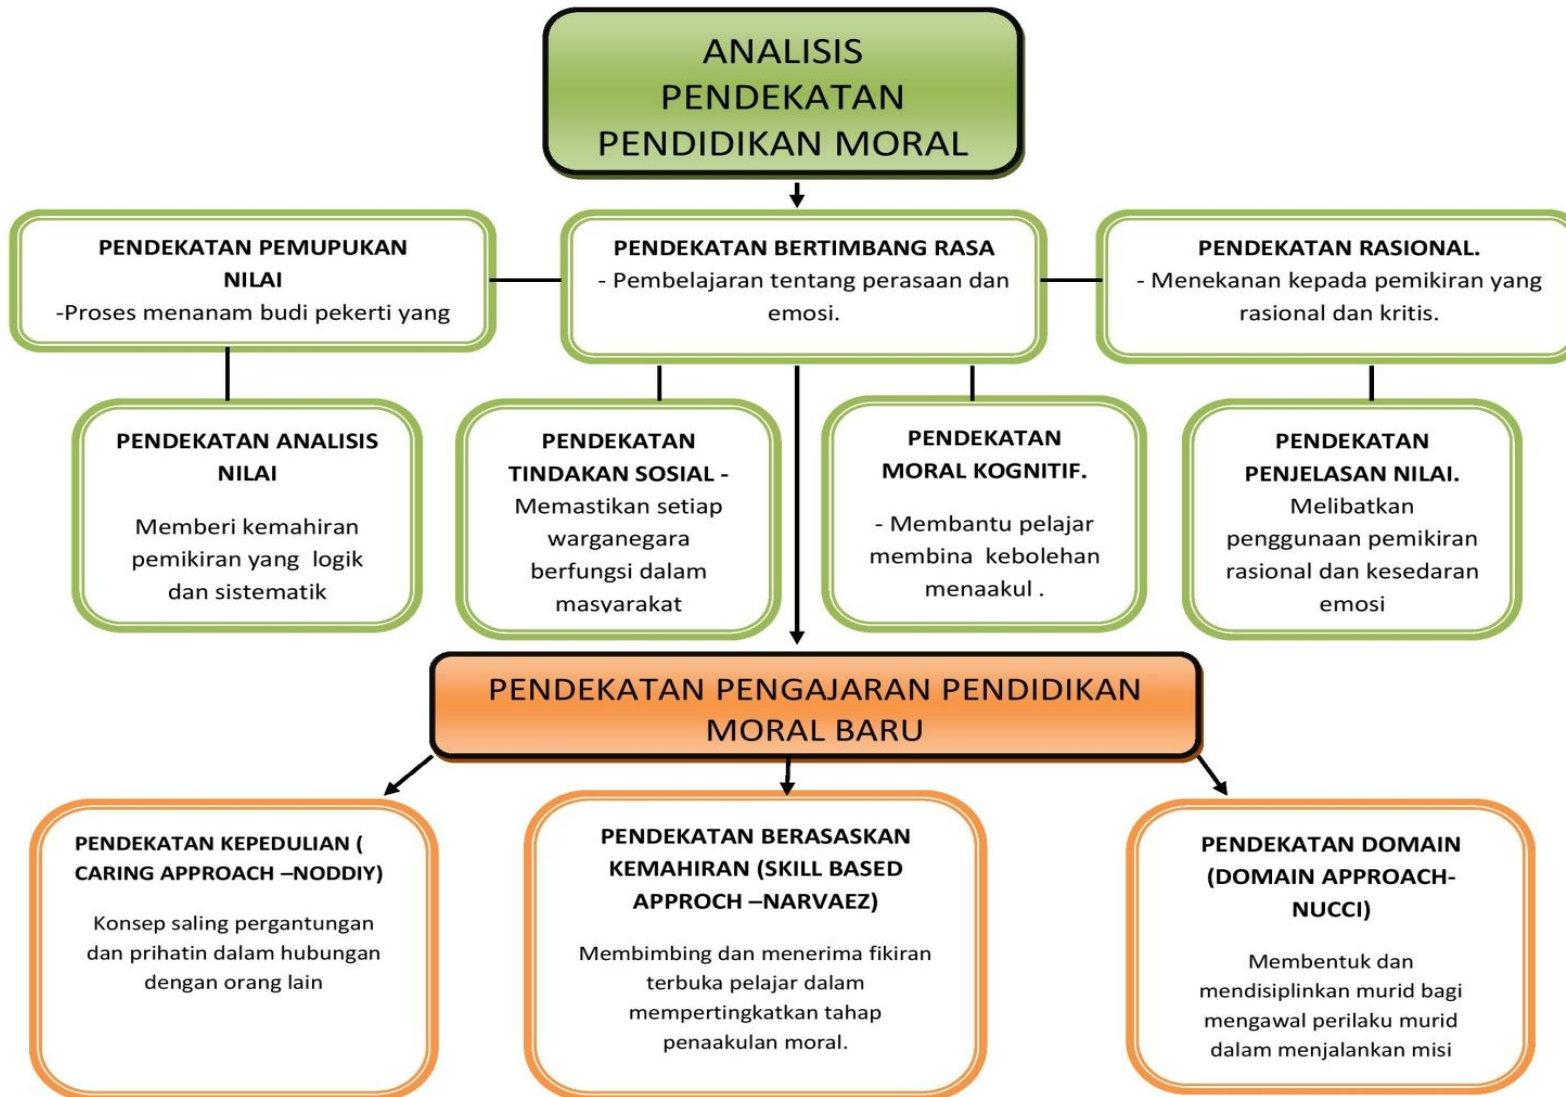

KUMPULAN 3 : TAJUK 3 : PENDEKATAN PENGAJARAN PENDIDIKAN MORAL