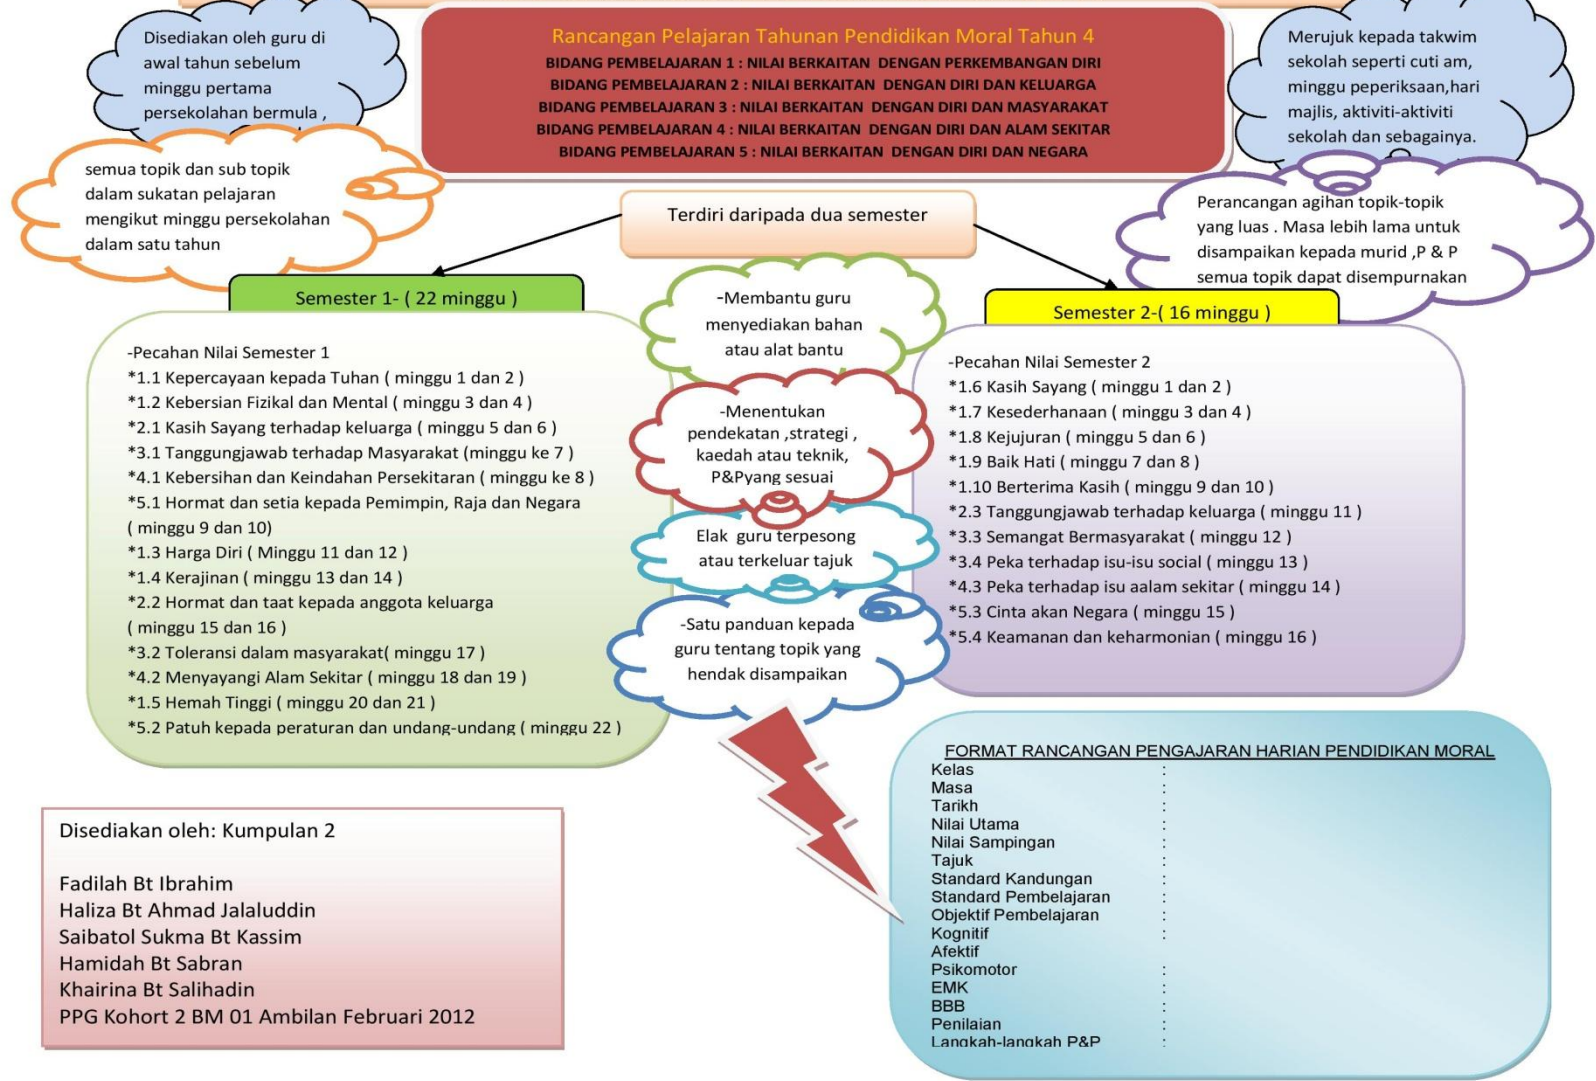

PETA MINDA PERSEDIaan RANCANGAN PELAJARAN TAHUNAN DAN PERANCANGAN PELAJARAN HARIAN PENDIDIKAN MORAL(TAJUK 2)

Disediakan oleh: Kumpulan 2

Fadilah Bt Ibrahim
Haliza Bt Ahmad Jalaluddin
Saibatol Sukma Bt Kassim
Hamidah Bt Sabran
Khairina Bt Salihadin
PPG Kohort 2 BM 01 Ambilan Februari 2012