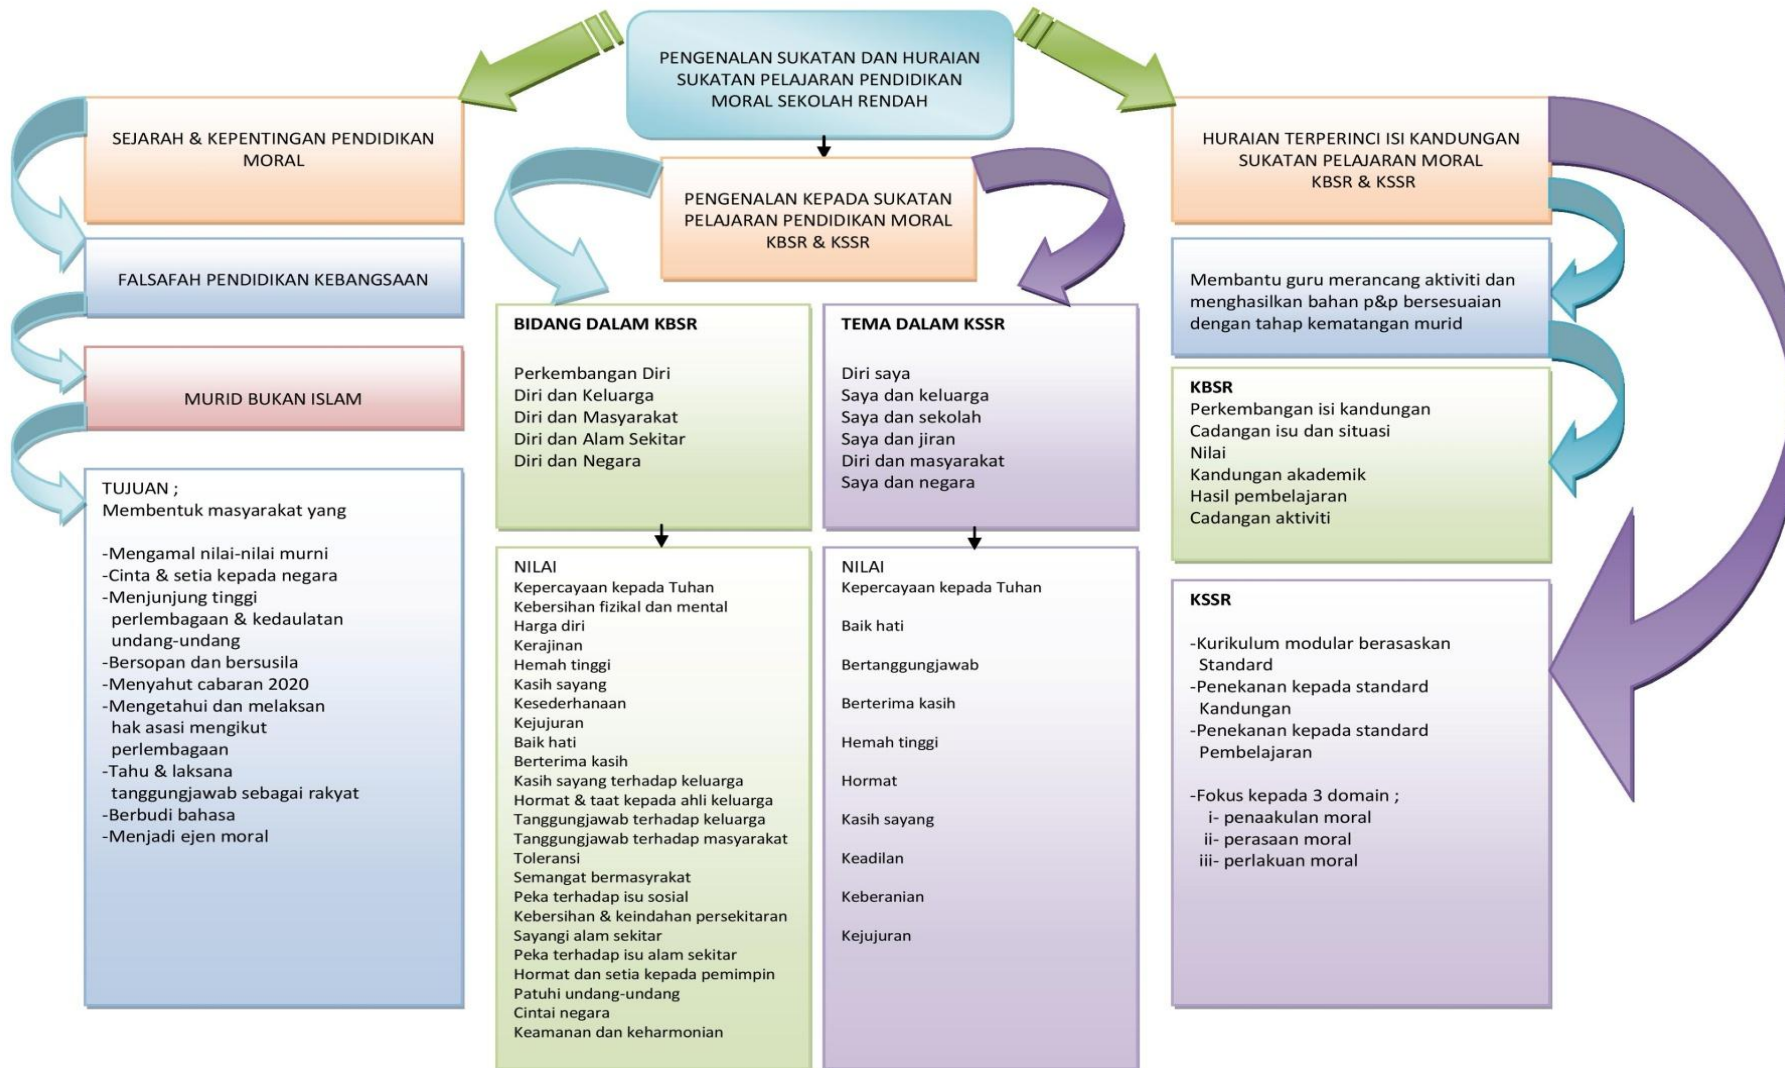

PETA MINDA PENGENALAN SUKATAN & HURAIAN SUKATAN PENDIDIKAN MORAL SEKOLAH RENDAH